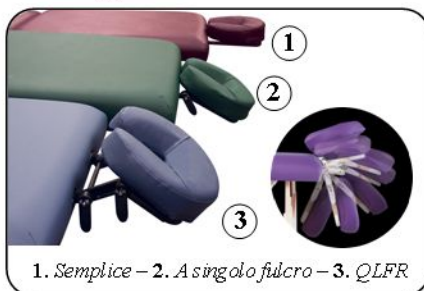

Accessori per Lettini

Per organizzare il vostro ambiente di lavoro e per soddisfare ogni vostra necessità.

Sostegni del Viso

1. Semplice - 2. A singolo fulcro - 3. QLFR

Noi possiamo offrire tre tipi di sostegno per il viso allo scopo di soddisfare ogni vostra esigenza professionale. Ciascun sostegno con una struttura in alluminio leggera e resistente, è completato da una soffice e versatile imbottitura a mezzaluna. Il QLFR o sostegno a doppio fulcro, è il più adatto a sostenere in modo perfetto il viso e il rachide cervicale del vostro cliente in posizione prona.

Supporti per le Braccia

Lettoni in legno

Lettoni in alluminio

Lettoni stazionari

Supporti delle braccia ribassati per soddisfare ogni esigenza di comodità che possa presentarsi alla vostra clientela.

Supporti laterali per le Braccia

Questi cuscini, vengono attaccati al lettino con strisce di velcro e danno 15 cm di spazio in più per sostenere le braccia dei vostri clienti

Braccioli rimovibili

Da utilizzare con gli schienali regolabili, questi braccioli danno il giusto comfort ai clienti supini, in posizione seduta o reclinata.

Portarotolo Universale

Si sistema facilmente nei fori per il sostegno del viso ad entrambe le estremità di un lettino. Permette di accomodare i rotoli di carta o di TNT larghi da 60 a 80 cm.

È disponibile con rifinitura antipolvere color vaniglia o nera.