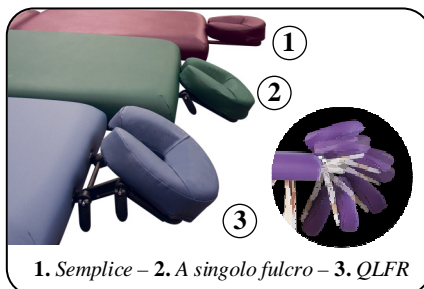

## Sostegni del Viso

1. Semplice - 2. A singolo fulcro - 3. QLFR

Noi possiamo offrire tre tipi di sostegno per il viso allo scopo di soddisfare ogni vostra esigenza professionale. Ciascun sostegno con una struttura in alluminio leggera e resistente, è completato da una soffice e versatile imbottitura a mezzaluna. Il QLFR o sostegno a doppio fulcro, è il più adatto a sostenere in modo perfetto il viso e il rachide cervicale del vostro cliente in posizione prona.

## Fondine Porta-Olio

Il vostro olio è sempre al vostro fianco con questa fondina singola o doppia.

La resistente fondina si adatta sino a 1 metro di giro vita.

## Custodia per il Trasporto

Una cinghia da spalla antiscivolo, convenienti maniglie e una doppia chiusura a lampo ti accompagnano lungo la strada con il massimo comfort, mentre la custodia, resistente e di lunga durata, protegge con stile il tuo lettino.

## Carrello Porta-Lettino

Le custodie possono fare molto per alleggerire il carico del lettino, ma solo con il carrello porta-lettino troverete il viaggio un vero piacere. Le rotelle sovradimensionate forniscono un supporto equilibrato e una facile manovrabilità anche sulle scale. Richiuso occupa davvero poco spazio.